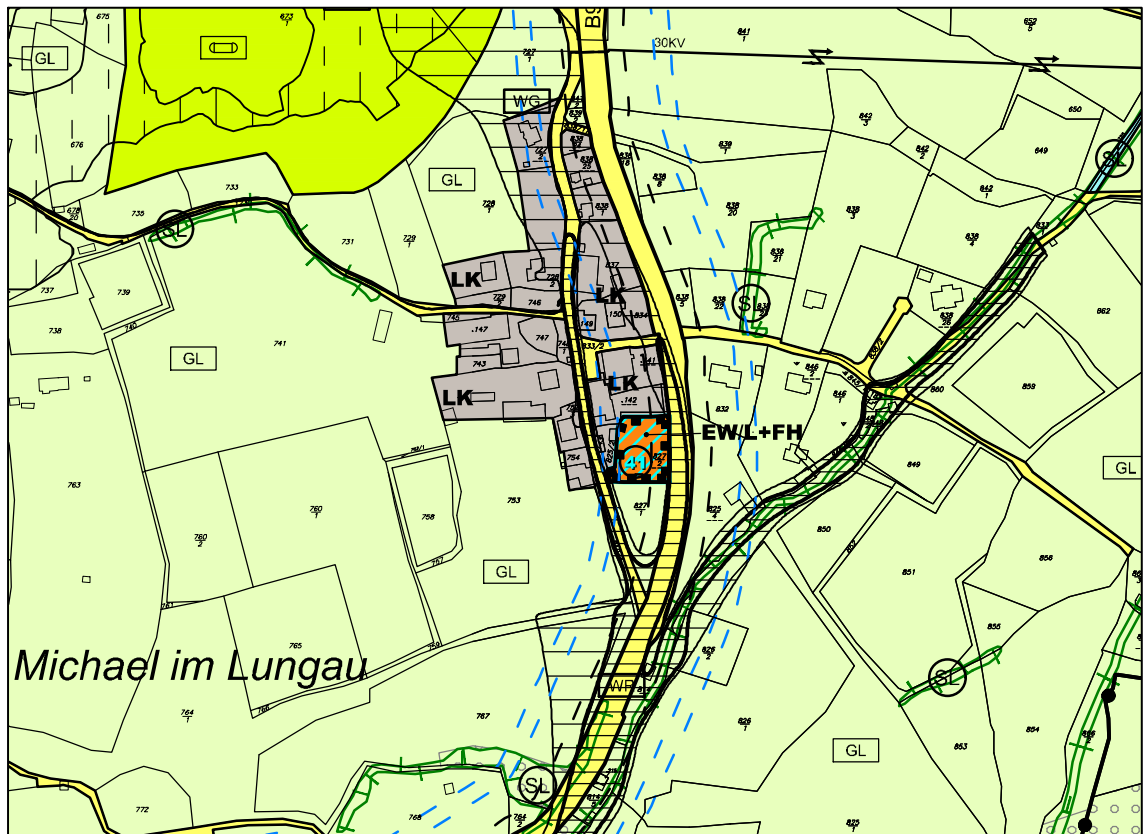

St. Michael - Stranach - Katschbergstuben KG St. Michael

IST

M=1:5000

SOLL

M=1:5000