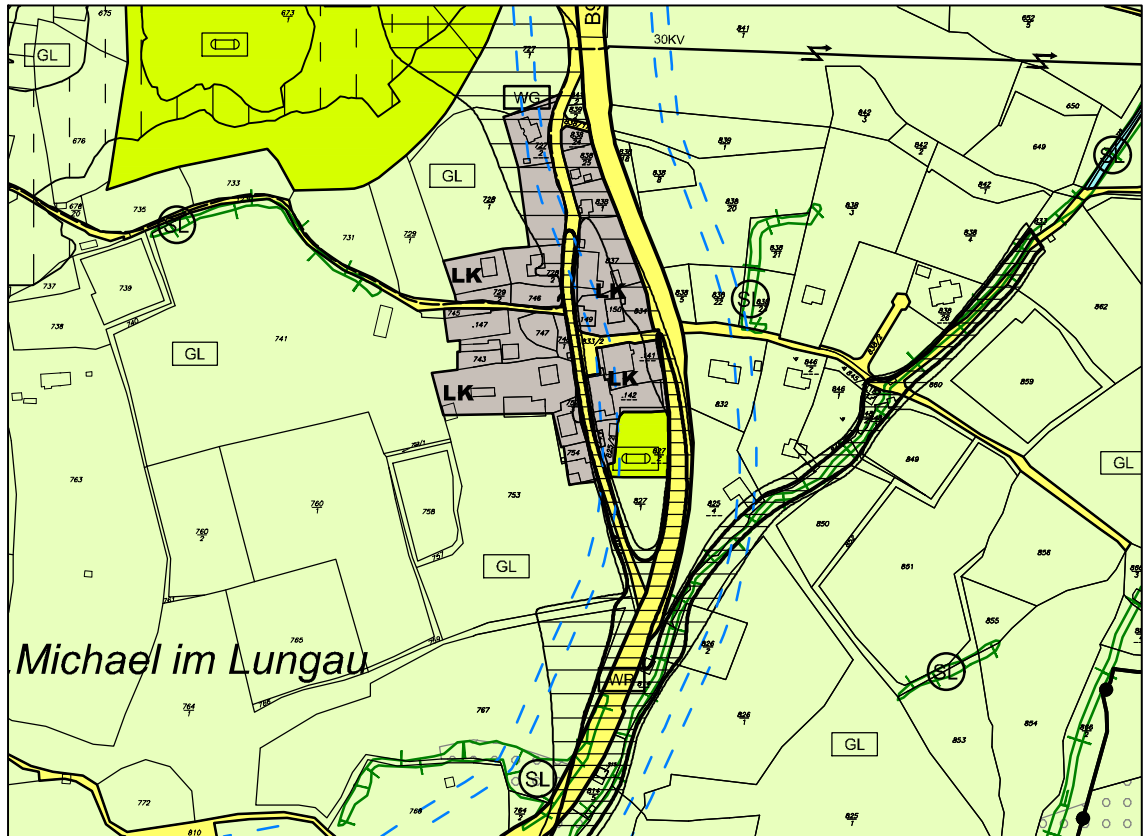

St. Michael - Stranach - Katschbergstuben KG St. Michael

IST

M=1:5000

SOLL

M=1:5000