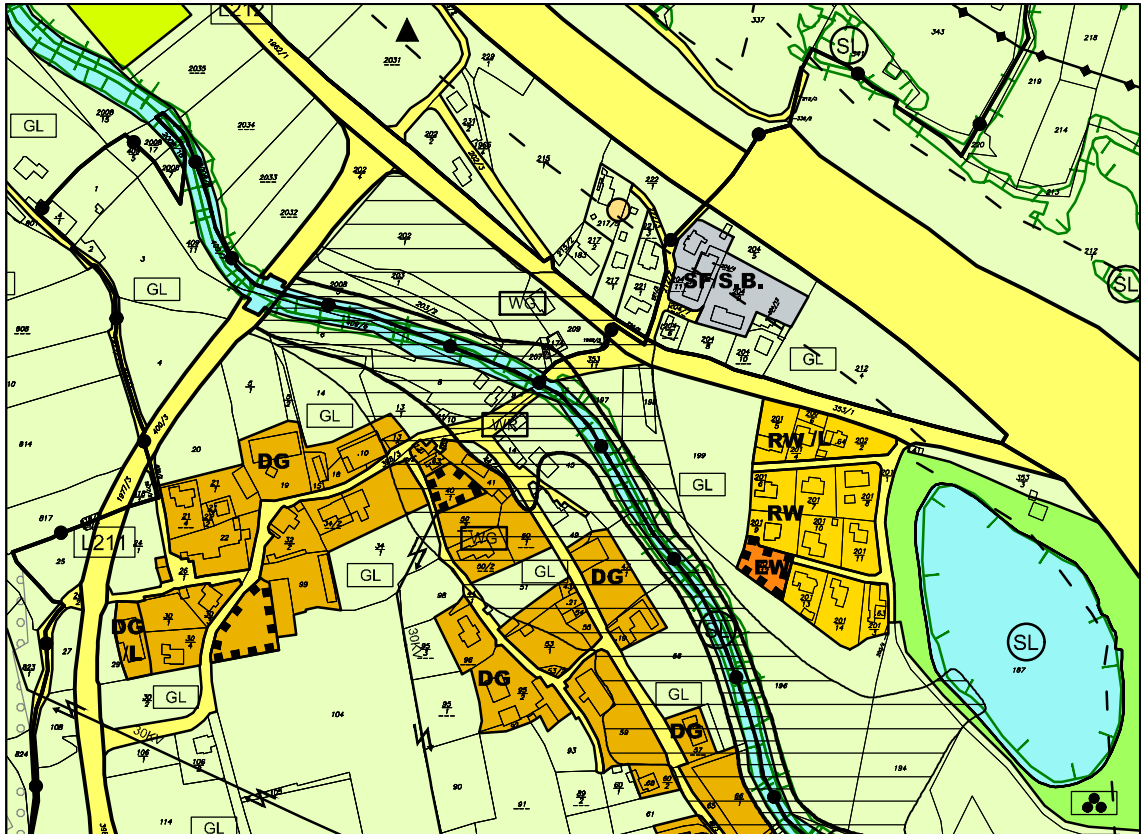

Unterweissburg - Karner

KG Unterweissburg

IST

M=1:5000

SOLL

M=1:5000