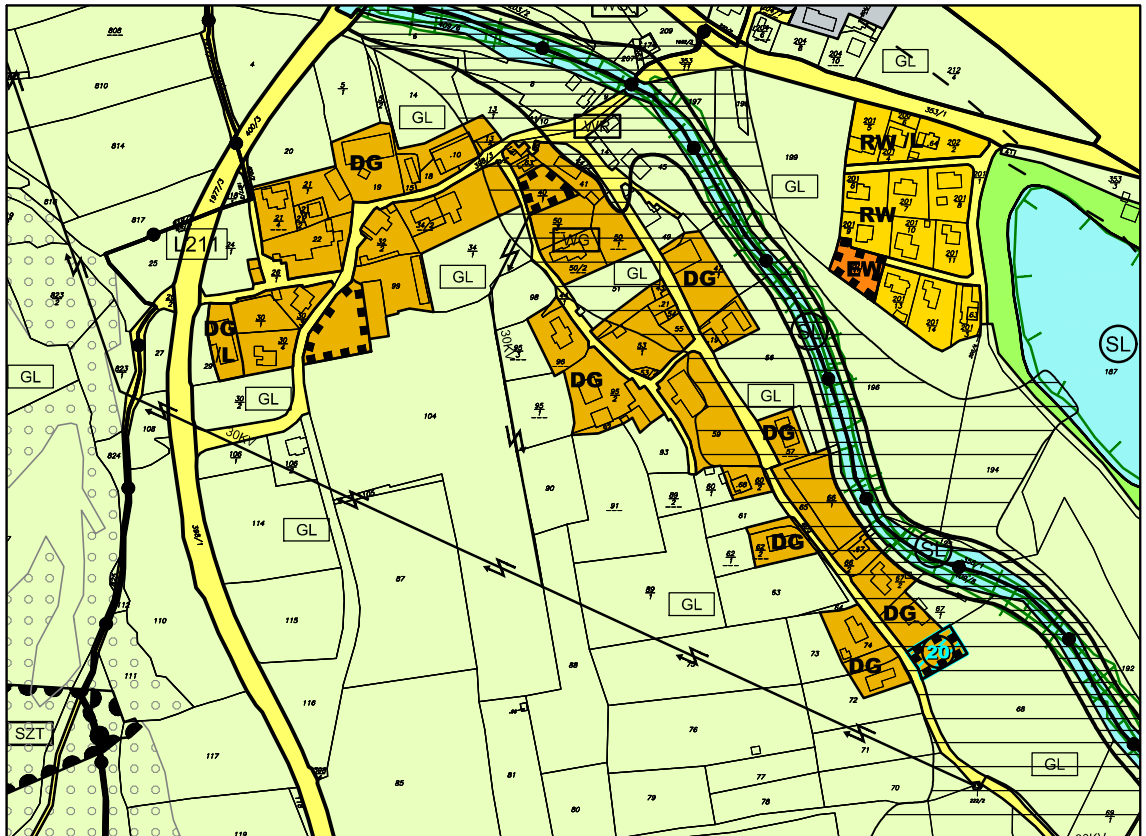

Unterweissburg - Bacher

KG Unterweissburg

IST

M=1:5000

SOLL

M=1:5000